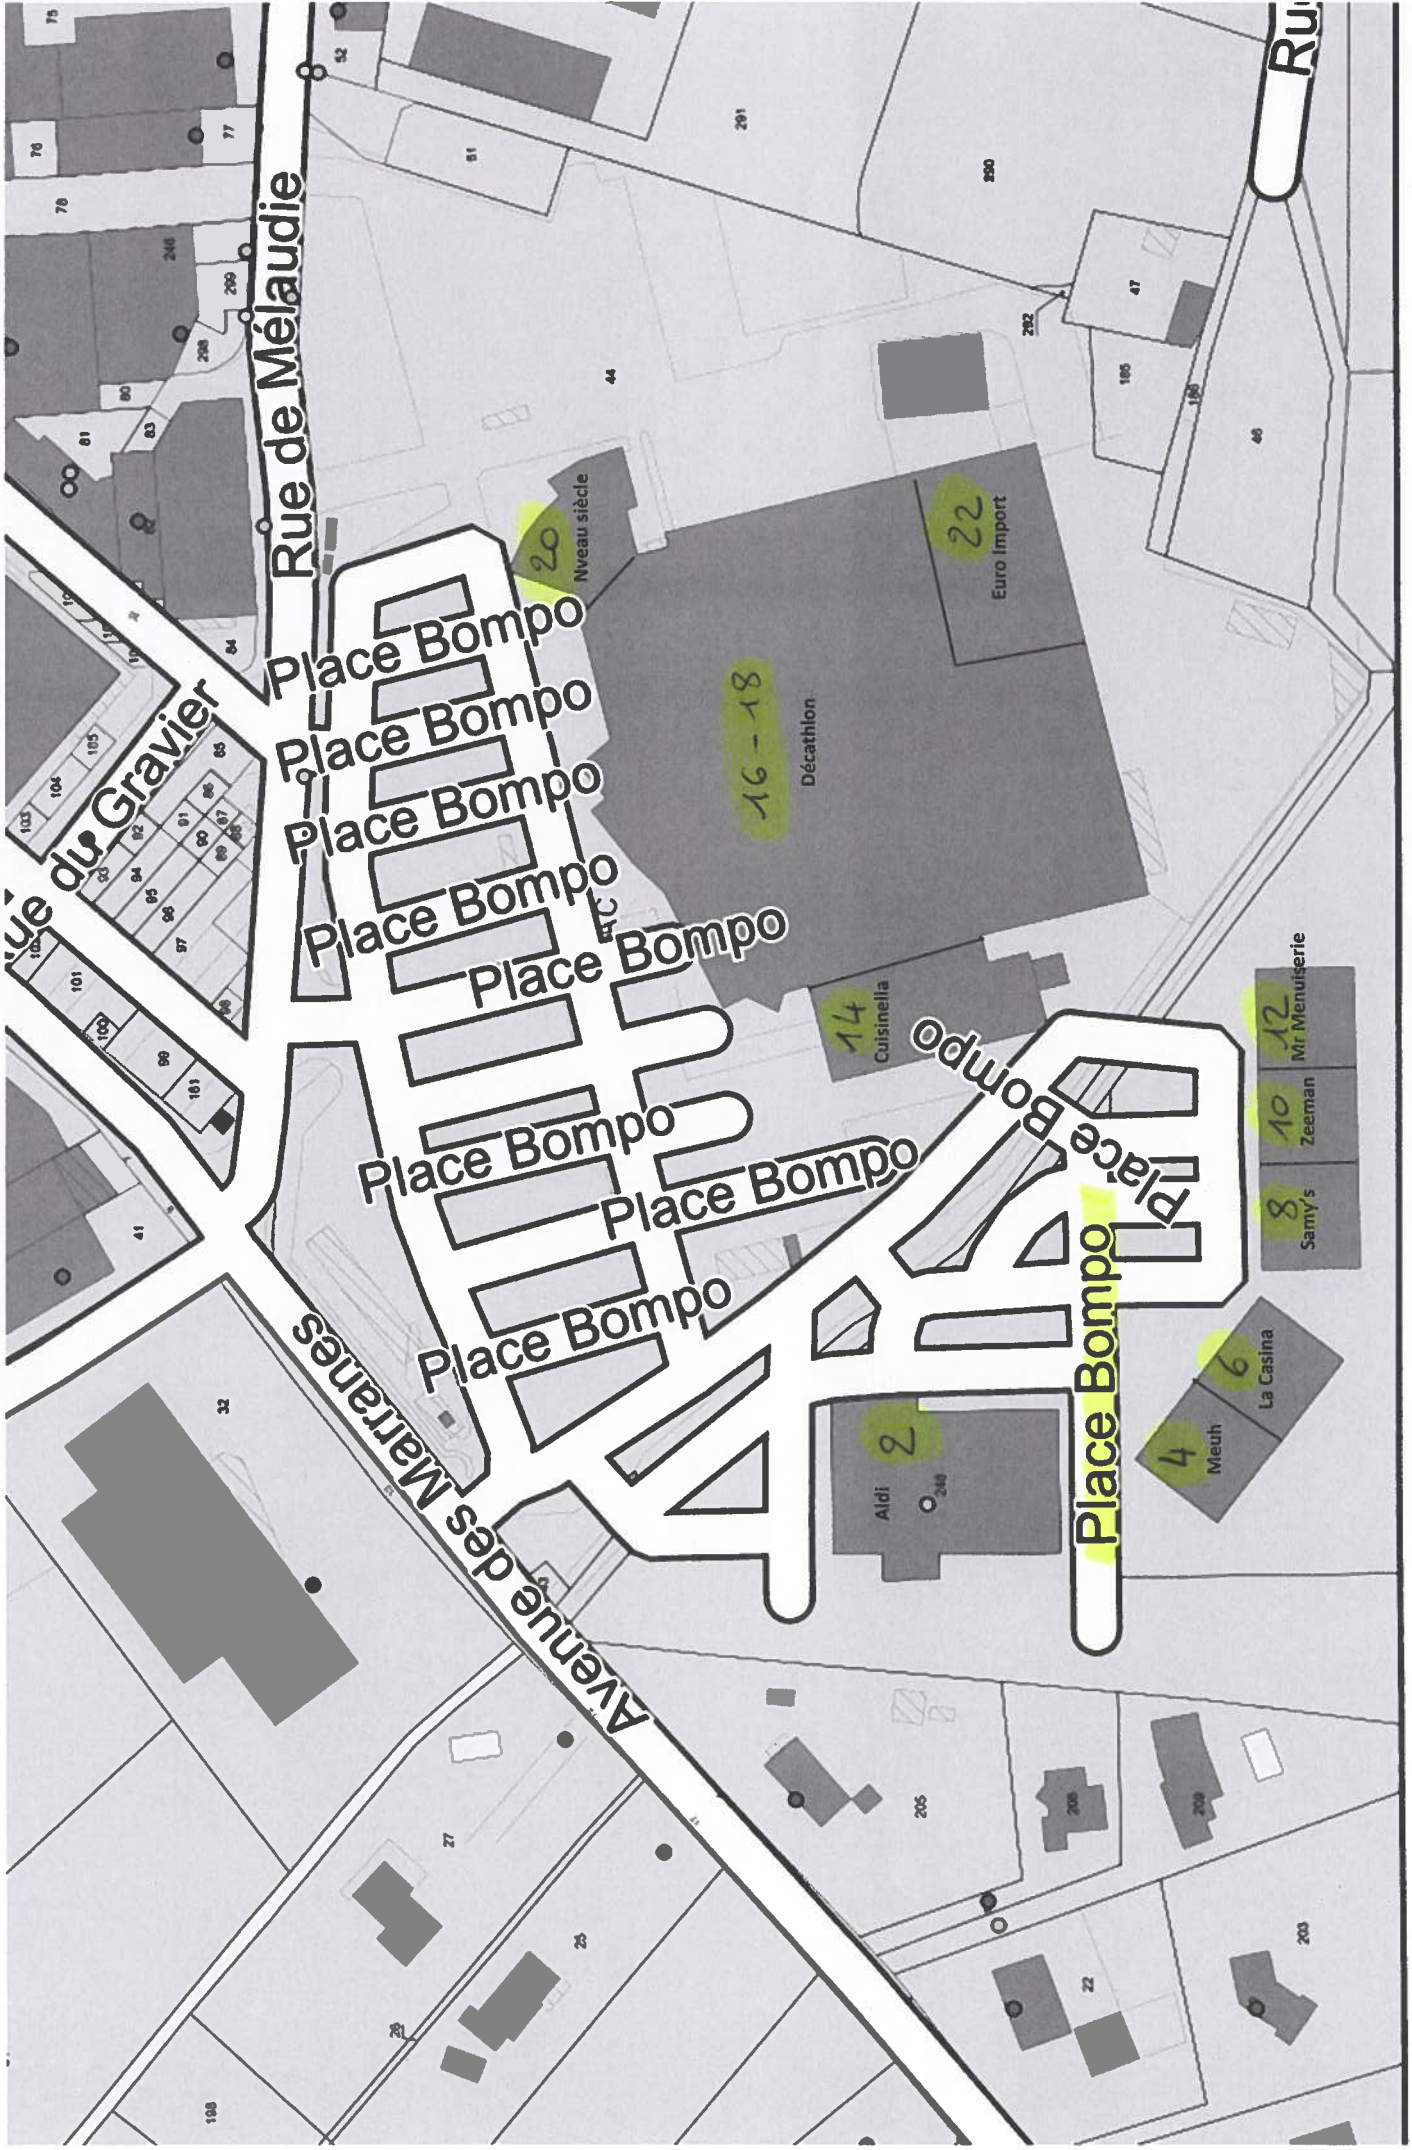

Rue de Mélaudie

Rue du Gravier

Avenue des Marranes

Ru

Place Bompo

Place Bompo

Place Bompo

Place Bompo

Place Bompo

Place Bompo

Place Bompo

Place Bompo

Place Bompo

Place Bompo

20

16-18

22

14

2

4

6

8

10

12

Nveau siècle

Euro Import

Décaathlon

Cuisinella

Aldi

Meuth

La Casina

Samy's

Zeeman

Mr Menuiserie

44

291

290

292

185

180

46

47

188

27

25

205

200

200

22

203