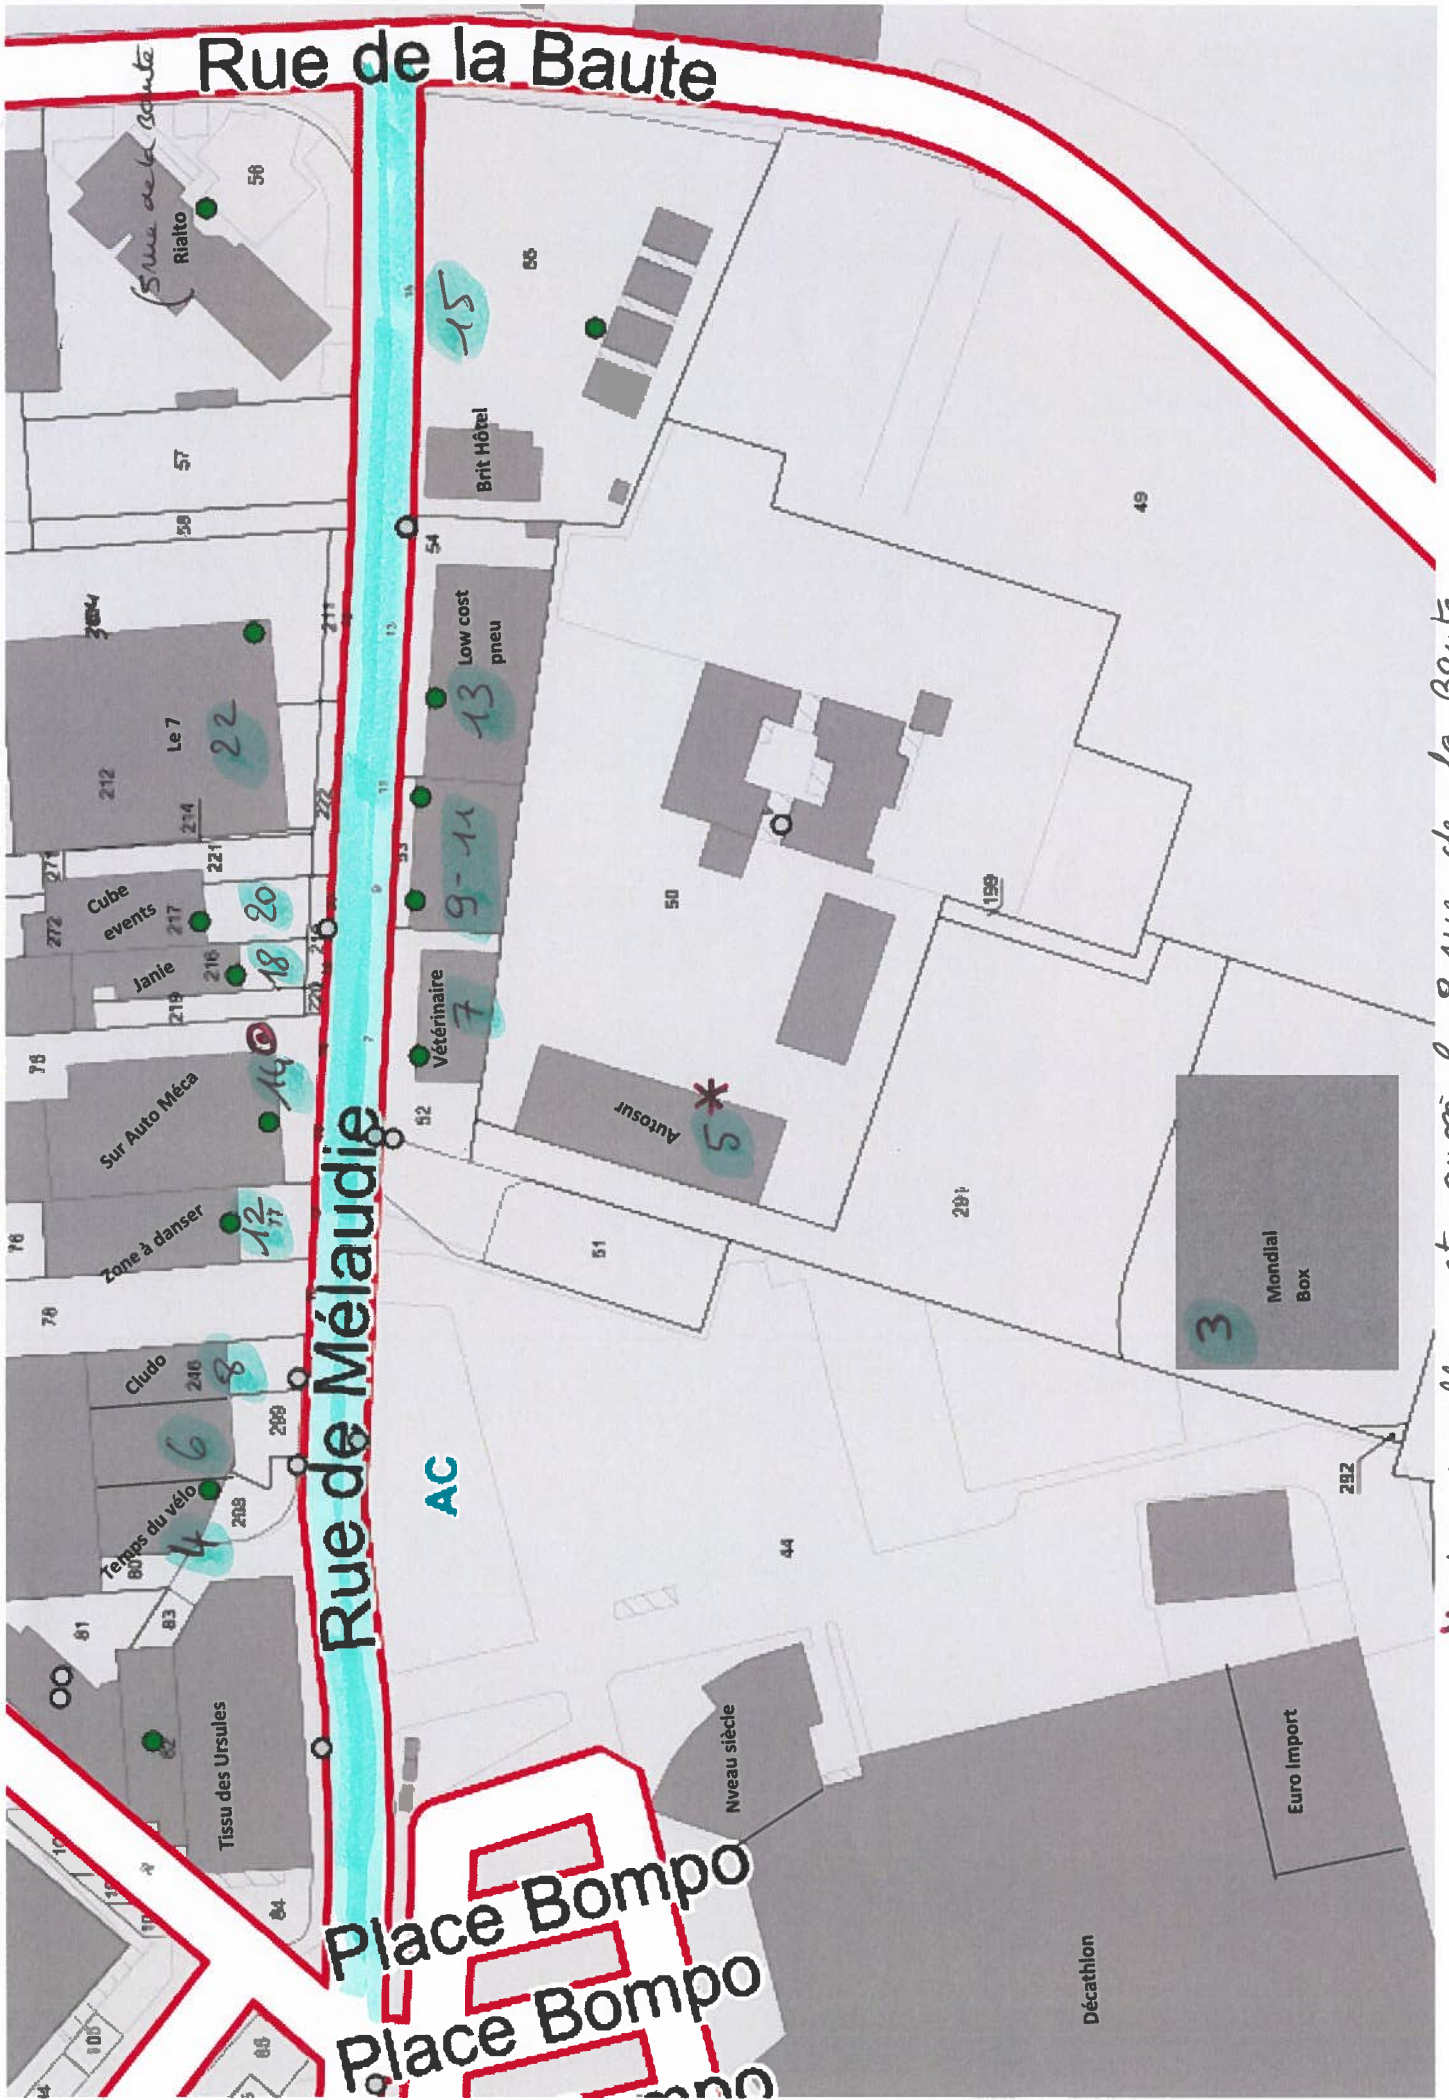

Ⓛ cette parcelle porte aussi le 18 allée du Commerce

* cette parcelle porte aussi le 9 rue de la Baute